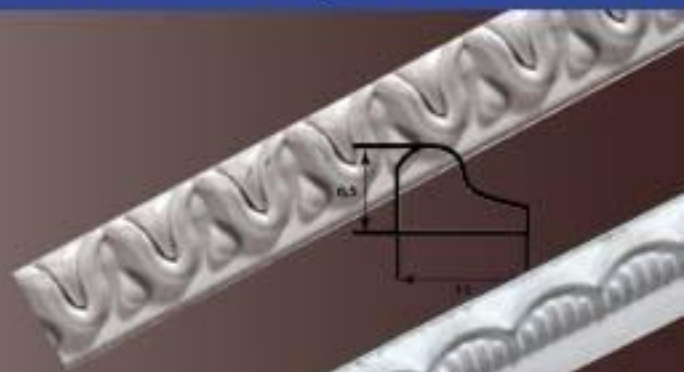

Мебельный молдинг ПВХ

SY-252#
7x4 мм

SY-50#
9x5 мм

SY-8#
9x5 мм

SY-251#
10x5 мм

SY-250#
10x5 мм

SY-238#
14,5x5 мм

SY-211#
19x3 мм

Применяется для декорирования
фасадов мебели (под пленку мембранно-вакуумного пресования
или под покраску)

SY-247#
7 x 4 мм

SY-175#
9 x 3,5 мм

SY-66#
10 x 5 мм

SY-41#
11 x 5,5 мм

SY-60#
14 x 7 мм

SY-274#
15 x 6 мм

Применяется для декорирования фасадов мебели (под пленку мембранно-вакуумного пресования или под покраску)

SY-140#
11 x 6,5 мм

SY-147#
12,5 x 5 мм

SY-67#
13 x 6,5 мм

SY-95#
15,5 x 7 мм

SY-288#
13,5 x 10,7 мм