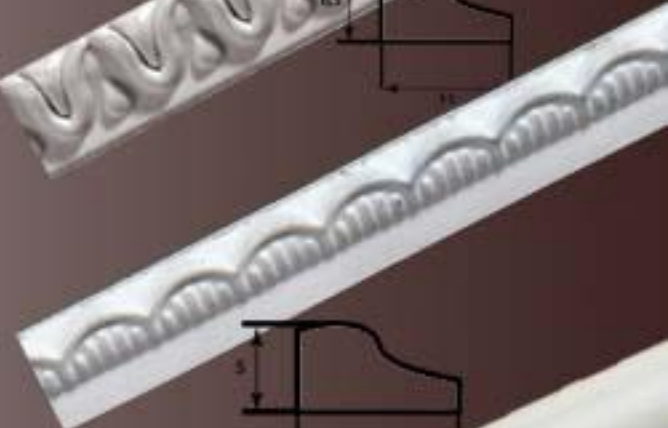

Мебельный молдинг ПВХ

SY-252#
7x4 мм

SY-50#
9x5 мм

SY-8#
9x5 мм

SY-251#
10x5 мм

SY-250#
10x5 мм

SY-238#
14,5x5 мм

SY-211#
19x3 мм

Применяется для декорирования
фасадов мебели (под пленку мембранно-вакуумного пресования
или под покраску)

SY-247#
7 x 4 мм

SY-175#
9 x 3,5 мм

SY-66#
10 x 5 мм

SY-41#
11 x 5,5 мм

SY-60#
14 x 7 мм

SY-274#
15 x 6 мм

Применяется для декорирования фасадов мебели (под пленку мембранно-вакуумного пресования или под покраску)

SY-140#
11 x 6,5 мм

SY-147#
12,5 x 5 мм

SY-67#
13 x 6,5 мм

SY-95#
15,5 x 7 мм

SY-288#
13,5 x 10,7 мм