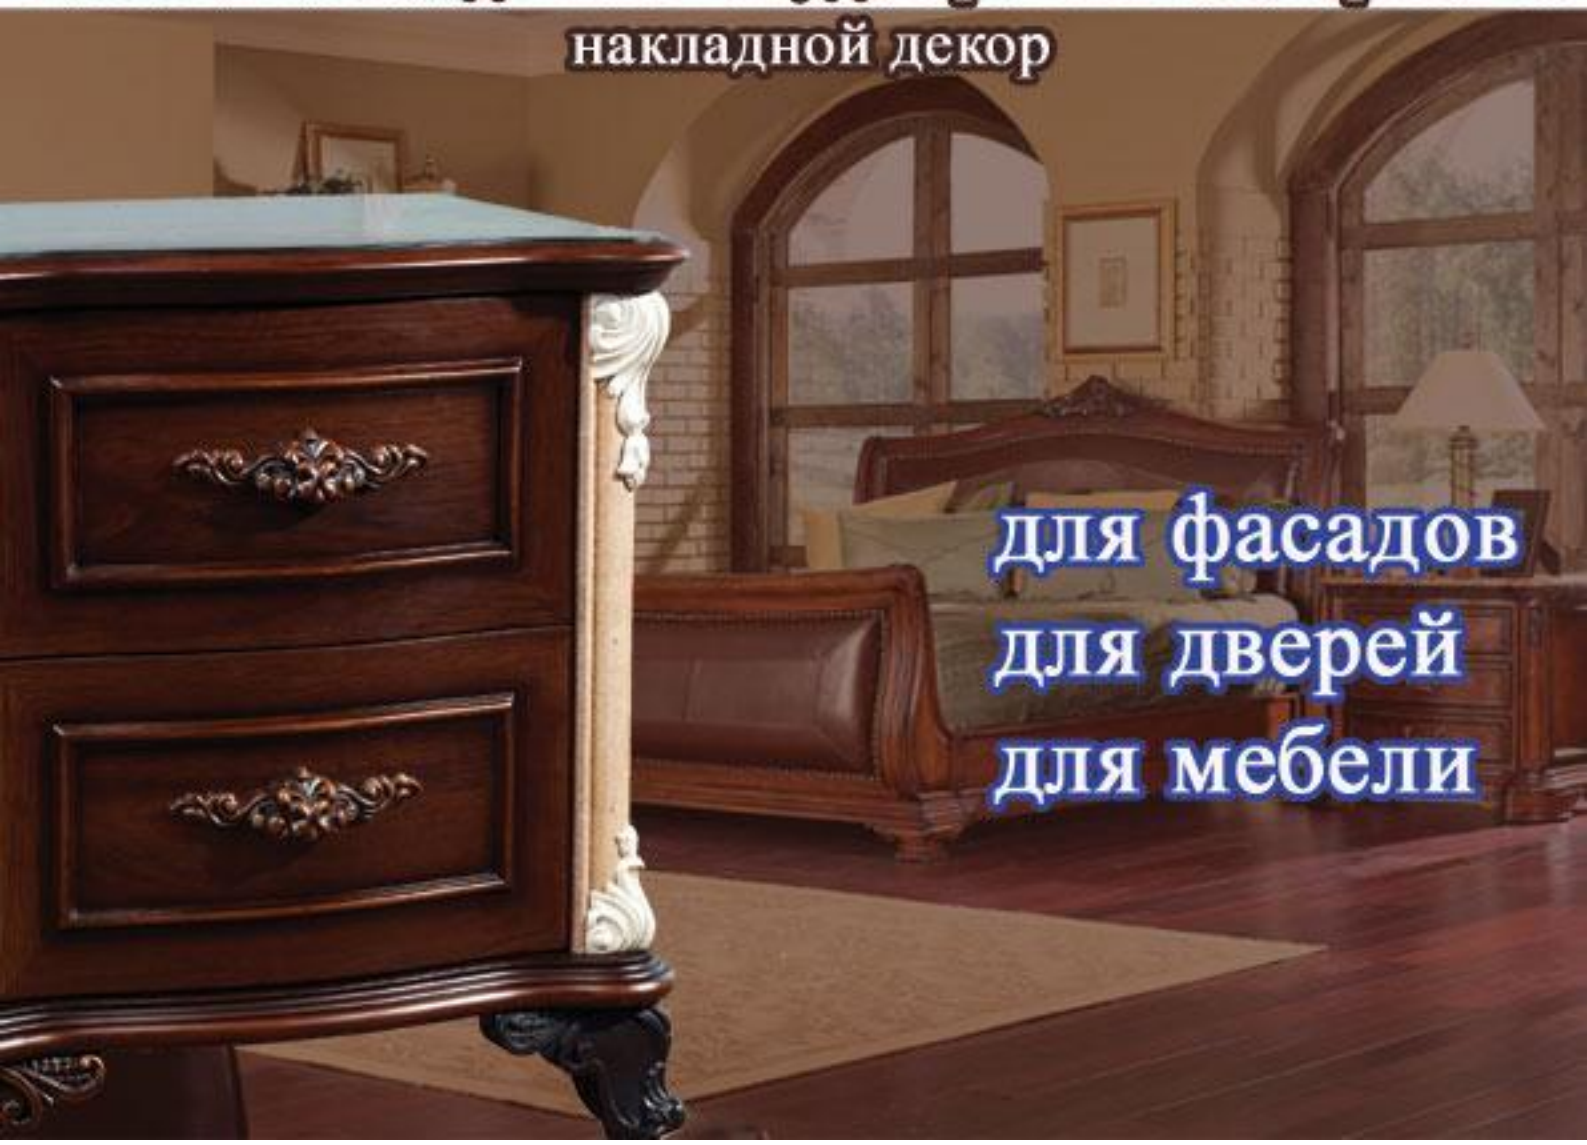

ROYAL DECOR

мебельные молдинги ПВХ, декоративные опоры ABS
накладной декор

для фасадов
для дверей
для мебели

НОВИНКИ СКЛАДСКОЙ ПРОГРАММЫ

2016

Карниз для шкафа ABS

SY66014# разм: 1670x310x60 мм

SY66015# разм: 2130x350x72 мм